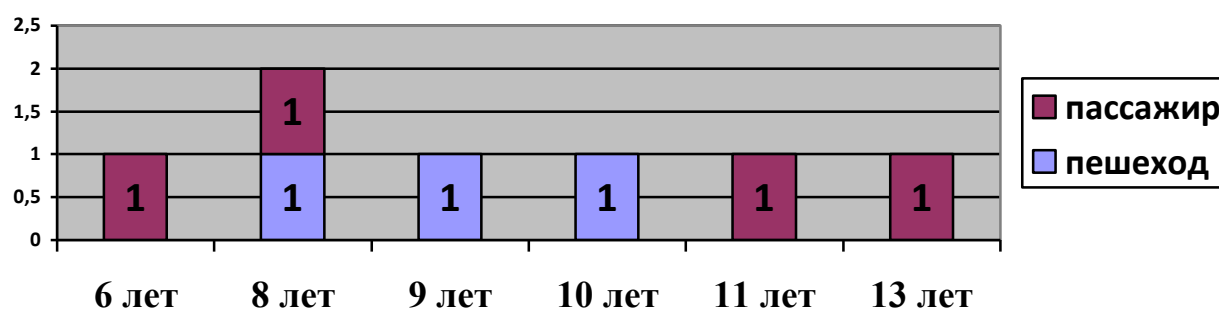

По сравнению с аналогичным периодом прошлого года показатели аварийности не изменились:

	8 мес. 2020г.	8 мес. 2021г.	
Кол-во ДТП	6	6	
Кол-во погибших	0	0	
Кол-во раненых	7	7	

Три ДТП произошли на территории города, 1 - на автодороге регионального значения, 2 – на автодороге федерального значения:

Среди пострадавших детей три пешехода (8,9 и 10 лет) и четыре пассажира (6,8,11 и 13 лет).

Распределение ДТП по видам:

	Кол-во ДТП	Кол-во погибших	Кол-во раненых
Съезд с дороги	2	0	2
Наезд на пешехода	3	0	3
Столкновение	1	0	2

Распределение ДТП по дням недели:

	ПН	ВТ	СР	ЧТ	ПТ	СБ	ВС	Всего
ДТП	-	-	-	-	3	1	2	6
Ранено всего	-	-	-	-	3	2	2	7

Распределение ДТП по возрасту:

Распределение ДТП по месяцам:

	январь	фев	март	апр	май	июнь	июль	авг
2020 год	1-0-2	1-0-1	0	0	1-0-1	1-0-1	1-0-1	1-0-1
2021 год	1-0-1	0	2-0-2	0	1-0-1	0	1-0-2	1-0-1